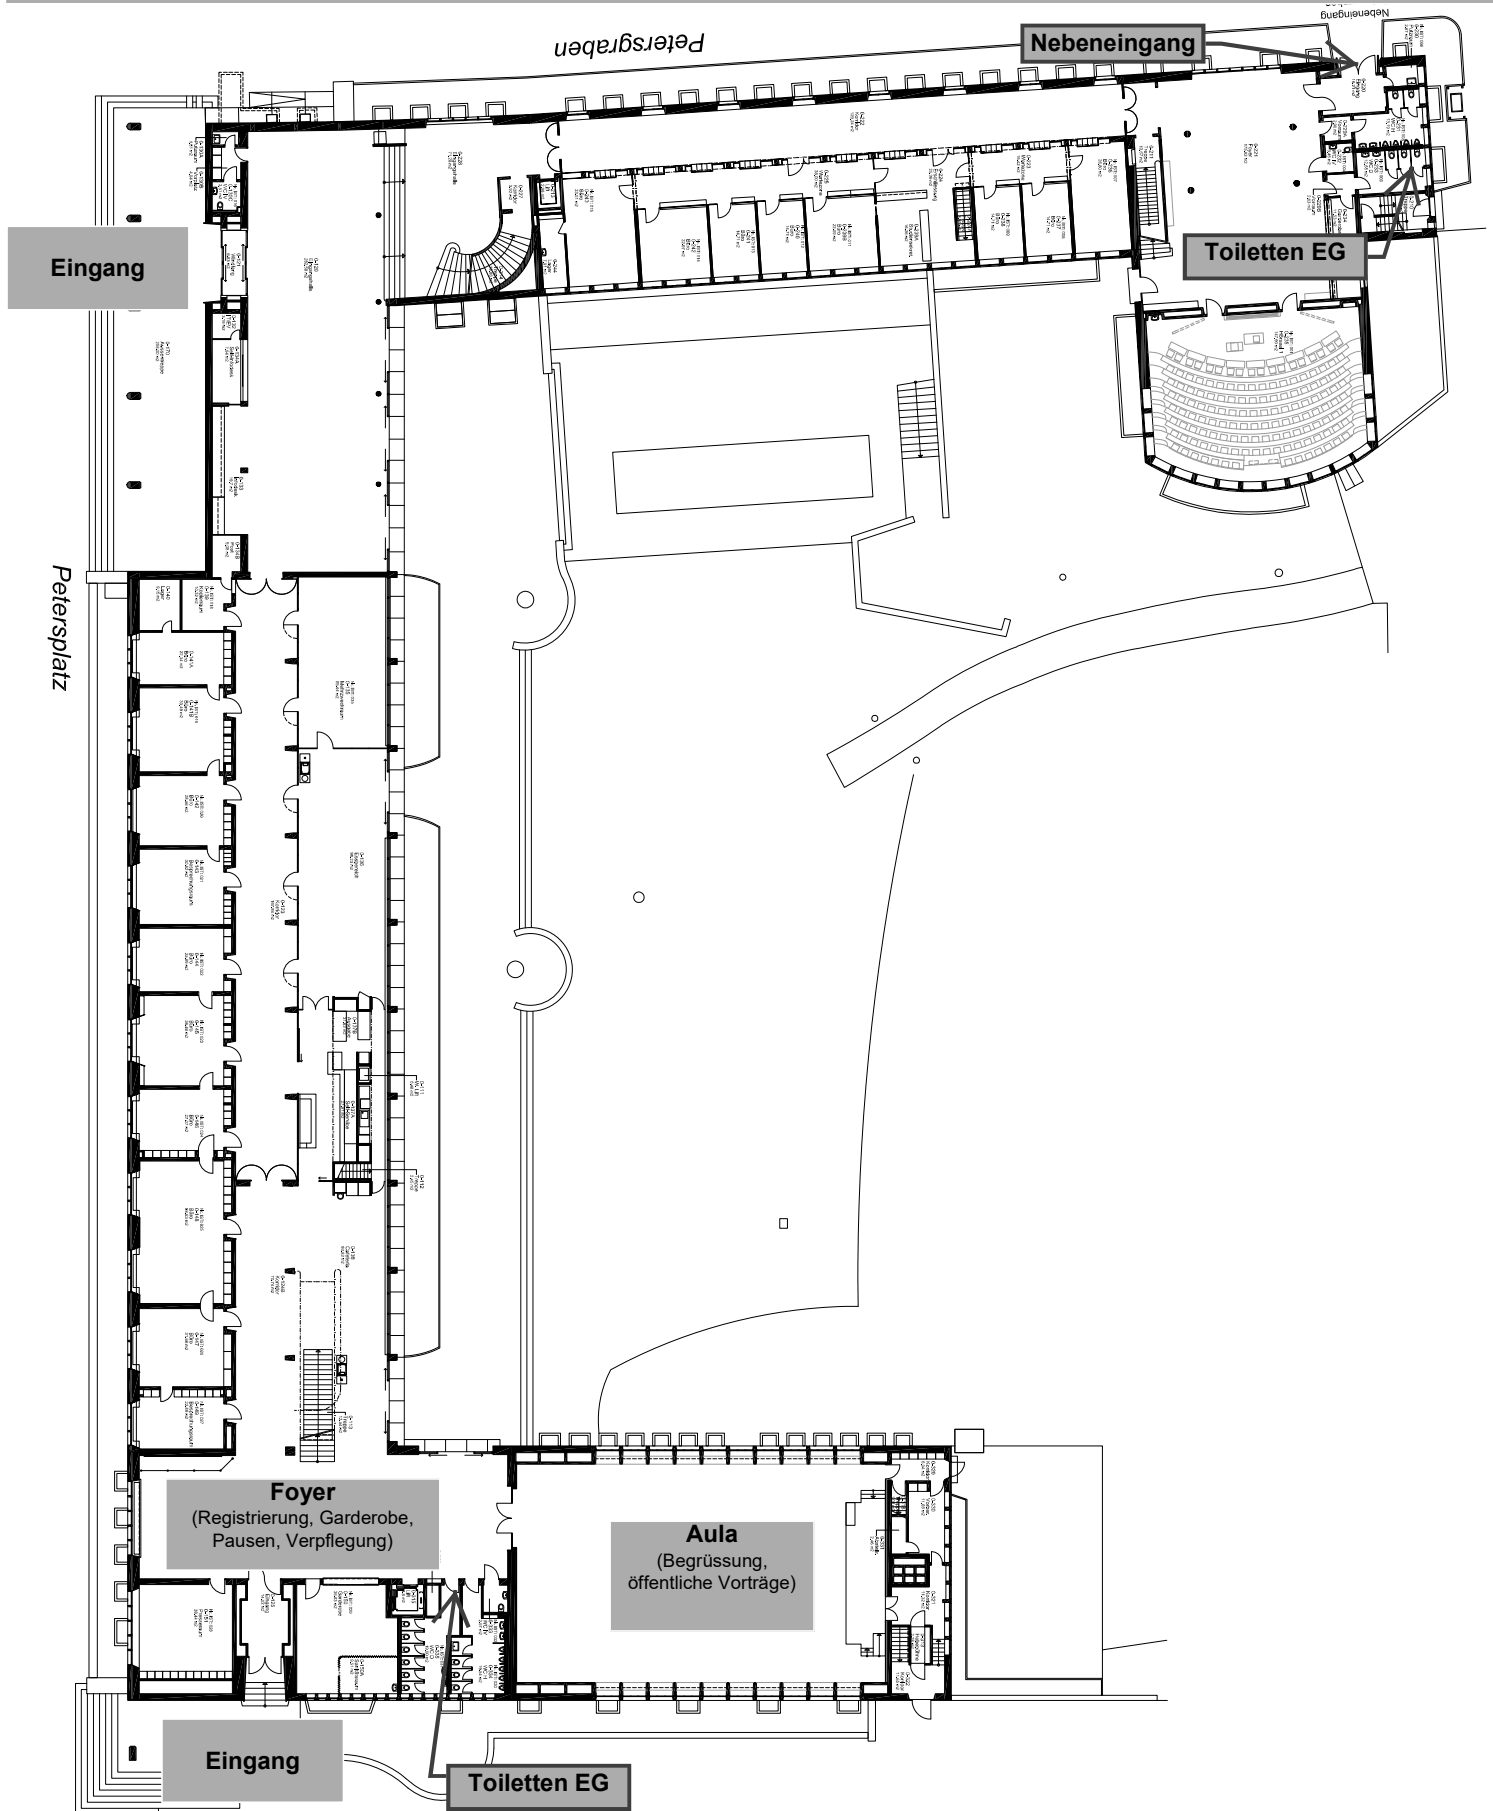

# Kollegienhaus, Erdgeschoss

Kollegienhaus  
Petersplatz 1, 4051 Basel

Erdgeschoss

Massstab 1:250 / 07.06.2017

Die Masse sind vor Ort zu kontrollieren

# Kollegienhaus, Erdgeschoss